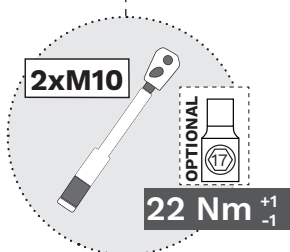

Schröder AVENTO

ENG	INSTALLATION INSTRUCTIONS	ITA	ISTRUZIONI DI INSTALLAZIONE	NLD	INSTALLATIE INSTRUCTIES	DAN	INSTALLATIONSVEJLEDNING	HUN	TELEPÍTÉSI ÚTMUTATÓ
DEU	INSTALLATIONSANLEITUNG	POL	INSTRUKCJE MONTAŻU	RUS	Инструкции по установке	RON	INSTRUCȚIUNI DE INSTALARE	CHI	安装说明
FRA	INSTRUCTIONS DE MONTAGE	SPA	INSTRUCCIONES DE INSTALACIÓN	POR	INSTRUÇÕES DE INSTALAÇÃO	SWE	INSTALLATIONSANVISNING	UKR	Інструкції з монтажу
SRP	UPUTSTVA ZA INSTALACIJU	AR	تعليمات التركيب						

		IEC EN60598				 4-8m ✓ 8-12m ✓ 12-15m ✓ 15m < ✓	120-277V 220-240V 347-480V 50/60Hz	IP 66	IK 09

LED colour code	722	727	730	830	740	840	757
Light source energy efficiency class - High power	E	E	D	D	D	D	C
Light source energy efficiency class - Mid power	E		D		D		D

	AVENTO GEN2 S	AVENTO 1	AVENTO 2	AVENTO 3
A [mm]	350	485	655	655
B [mm]	310	310	359	578
C [mm]	127	114	159	158
CxS[m²]	0.022	0.024	0.032	0.047
[kg]	5.8	8.1	11.7	18.6

A

**No lubricant!
Use only TIKAL Tef-Gel.**

AVENTO 1-2

B

1 2