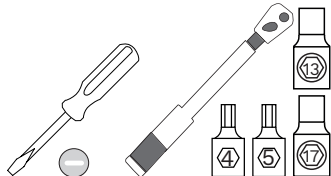

Schröder AVENTO

ENG	INSTALLATION INSTRUCTIONS	ITA	ISTRUZIONI DI INSTALLAZIONE	NLD	INSTALLATIE INSTRUCTIES	DAN	INSTALLATIONSVEJLEDNING	HUN	TELEPÍTÉSI ÚTMUTATÓ
DEU	INSTALLATIONSANLEITUNG	POL	INSTRUKCJE MONTAŻU	RUS	Инструкции по установке	RON	INSTRUCȚIUNI DE INSTALARE	CHI	安装说明
FRA	INSTRUCTIONS DE MONTAGE	SPA	INSTRUCCIONES DE INSTALACIÓN	POR	INSTRUÇÕES DE INSTALAÇÃO	SWE	INSTALLATIONSANVISNING	UKR	Інструкції з монтажу
SRP	UPUTSTVA ZA INSTALACIJU	AR	تعليمات التركيب						

		IEC EN60598				 4-8m ✓ 8-12m ✓ 12-15m ✓ 15m < ✓	120-277V 220-240V 347-480V 50/60Hz	IP 66	IK 09

LED colour code	722	727	730	830	740	840	757
Light source energy efficiency class - High power	E	E	D	D	D	D	C
Light source energy efficiency class - Mid power	E		D		D		D

	AVENTO GEN2 S	AVENTO 1	AVENTO 2	AVENTO 3
A [mm]	350	485	655	655
B [mm]	310	310	359	578
C [mm]	127	114	159	158
CxS[m²]	0.022	0.024	0.032	0.047
[kg]	5.8	8.1	11.7	18.6

A

**No lubricant!
Use only TIKAL Tef-Gel.**

B

1 2