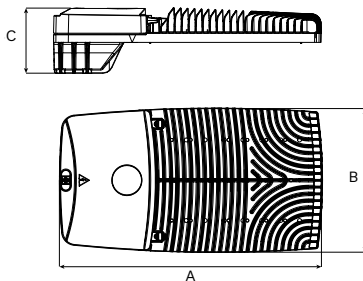

Schröder AVENTO

ENG	INSTALLATION INSTRUCTIONS	ITA	ISTRUZIONI DI INSTALLAZIONE	NLD	INSTALLATIE INSTRUCTIES	DAN	INSTALLATIONSVEJLEDNING	HUN	TELEPÍTÉSI ÚTMUTATÓ
DEU	INSTALLATIONSANLEITUNG	POL	INSTRUKCJE MONTAŻU	RUS	Инструкции по установке	RON	INSTRUCȚIUNI DE INSTALARE	CHI	安装说明
FRA	INSTRUCTIONS DE MONTAGE	SPA	INSTRUCCIONES DE INSTALACIÓN	POR	INSTRUÇÕES DE INSTALAÇÃO	SWE	INSTALLATIONSANVISNING	UKR	Інструкції з монтажу
SRP	UPUTSTVA ZA INSTALACIJU	AR	تعليمات التركيب						

		IEC EN60598				 4-8m ✓ 8-12m ✓ 12-15m ✓ 15m < ✓	120-277V 220-240V 347-480V 50/60Hz	IP 66	IK 09
--	--	-----------------------	--	--	--	----------------------------------------------	---------------------------------------------	-----------------	-----------------

LED colour code	722	727	730	830	740	840	757
Light source energy efficiency class - High power	E	E	D	D	D	D	C
Light source energy efficiency class - Mid power	E		D		D		D

	AVENTO GEN2 S	AVENTO 1	AVENTO 2	AVENTO 3
A [mm]	350	485	655	655
B [mm]	310	310	359	578
C [mm]	127	114	159	158
CxS[m ²]	0.022	0.024	0.032	0.047
[kg]	5.8	8.1	11.7	18.6

3

! Line and Neutral **MUST** be respected!

EU

US/CAN

AUS

FUSE:
 5A 6x25 or 10A 6x25
 BS1362

4