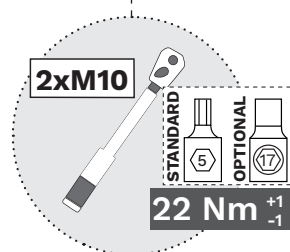

Schröder AVENTO

ENG	INSTALLATION INSTRUCTIONS	ITA	ISTRUZIONI DI INSTALLAZIONE	NLD	INSTALLATIE INSTRUCTIES	DAN	INSTALLATIONSVEJLEDNING	HUN	TELEPÍTÉSI ÚTMUTATÓ
DEU	INSTALLATIONSANLEITUNG	POL	INSTRUKCJE MONTAŻU	RUS	Инструкции по установке	RON	INSTRUCȚIUNI DE INSTALARE	CHI	安装说明
FRA	INSTRUCTIONS DE MONTAGE	SPA	INSTRUCCIONES DE INSTALACIÓN	POR	INSTRUÇÕES DE INSTALAÇÃO	SWE	INSTALLATIONSANVISNING	UKR	Інструкції з монтажу
SRP	UPUTSTVA ZA INSTALACIJU	AR	تعليمات التركيب						

		IEC EN60598				 4-8m ✓ 8-12m ✓ 12-15m ✓ 15m < ✓	120-277V 220-240V 347-480V 50/60Hz	IP 66	IK 09

LED colour code	722	727	730	830	740	840	757
Light source energy efficiency class - High power	E	E	D	D	D	D	C
Light source energy efficiency class - Mid power	E		D		D		D

	AVENTO GEN2 S	AVENTO 1	AVENTO 2	AVENTO 3
A [mm]	350	485	655	655
B [mm]	310	310	359	578
C [mm]	127	114	159	158
CxS[m²]	0.022	0.024	0.032	0.047
[kg]	5.8	8.1	11.7	18.6

A

**No lubricant!
Use only TIKAL Tef-Gel.**

AVENTO 3

B

1 2