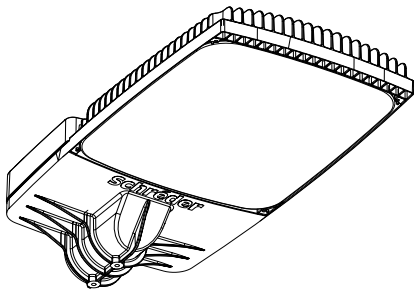

Schröder AVENTO

ENG	INSTALLATION INSTRUCTIONS	ITA	ISTRUZIONI DI INSTALLAZIONE	NLD	INSTALLATIE INSTRUCTIES	DAN	INSTALLATIONSVEJLEDNING	HUN	TELEPÍTÉSI ÚTMUTATÓ
DEU	INSTALLATIONSANLEITUNG	POL	INSTRUKCJE MONTAŻU	RUS	Инструкции по установке	RON	INSTRUCȚIUNI DE INSTALARE	CHI	安装说明
FRA	INSTRUCTIONS DE MONTAGE	SPA	INSTRUCCIONES DE INSTALACIÓN	POR	INSTRUÇÕES DE INSTALAÇÃO	SWE	INSTALLATIONSANVISNING	UKR	Інструкції з монтажу
SRP	UPUTSTVA ZA INSTALACIJU	AR	تعليمات التركيب						

		IEC EN60598				 4-8m ✓ 8-12m ✓ 12-15m ✓ 15m < ✓	120-277V 220-240V 347-480V 50/60Hz	IP 66	IK 09
--	--	-----------------------	--	--	--	----------------------------------------------	---------------------------------------------	-----------------	-----------------