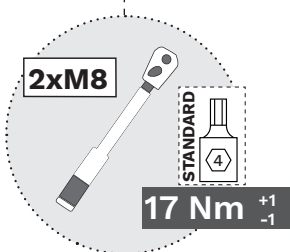

Schröder AVENTO

ENG	INSTALLATION INSTRUCTIONS	ITA	ISTRUZIONI DI INSTALLAZIONE	NLD	INSTALLATIE INSTRUCTIES	DAN	INSTALLATIONSVEJLEDNING	HUN	TELEPÍTÉSI ÚTMUTATÓ
DEU	INSTALLATIONSANLEITUNG	POL	INSTRUKCJE MONTAŻU	RUS	Инструкции по установке	RON	INSTRUCȚIUNI DE INSTALARE	CHI	安装说明
FRA	INSTRUCTIONS DE MONTAGE	SPA	INSTRUCCIONES DE INSTALACIÓN	POR	INSTRUÇÕES DE INSTALAÇÃO	SWE	INSTALLATIONSANVISNING	UKR	Інструкції з монтажу
SRP	UPUTSTVA ZA INSTALACIJU	AR	تعليمات التركيب						

		IEC EN60598				 4-8m ✓ 8-12m ✓ 12-15m ✓ 15m < ✓	120-277V 220-240V 347-480V 50/60Hz	IP 66	IK 09

LED colour code	722	727	730	830	740	840	757
Light source energy efficiency class - High power	E	E	D	D	D	D	C
Light source energy efficiency class - Mid power	E		D		D		D

	AVENTO GEN2 S	AVENTO 1	AVENTO 2	AVENTO 3
A [mm]	350	485	655	655
B [mm]	310	310	359	578
C [mm]	127	114	159	158
CxS[m²]	0.022	0.024	0.032	0.047
[kg]	5.8	8.1	11.7	18.6

A

**No lubricant!
Use only TIKAL Tef-Gel.**

AVENTO 1-2

B

1 2