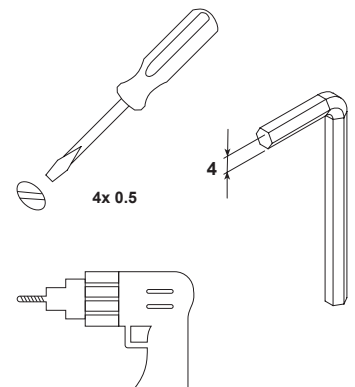

ENG

The light source fitted in this luminaire shall only be replaced by a BEKA Schröder employee or agent or a similar qualified person. The installation of this product must be conducted by a qualified electrical person.

FRA

La source de lumière intégrée dans ce luminaire peut uniquement être remplacée par un employé de BEKA Schröder, un agent ou une autre personne qualifiée. L'installation de ce produit doit être effectuée par un électricien qualifié.

POR

A fonte de luz montada nesta luminária só pode ser substituída por um funcionário ou agente da BEKA Schröder ou por profissional qualificado autorizado para o efeito. A instalação deste produto deve ser realizada por uma pessoa elétrica qualificada.

CAUTION, RISK OF ELECTRIC SHOCK