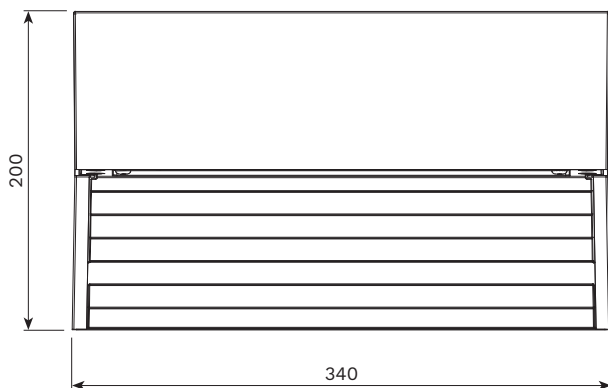

ENG

The light source fitted in this luminaire shall only be replaced by a BEKA Schröder employee or agent or a similar qualified person. The installation of this product must be conducted by a qualified electrical person.

FRA

La source de lumière intégrée dans ce luminaire peut uniquement être remplacée par un employé de BEKA Schröder, un agent ou une autre personne qualifiée. L'installation de ce produit doit être effectuée par un électricien qualifié.

POR

A fonte de luz montada nesta luminária só pode ser substituída por um funcionário ou agente da BEKA Schröder ou por profissional qualificado autorizado para o efeito. A instalação deste produto deve ser realizada por uma pessoa elétrica qualificada.

CAUTION, RISK OF ELECTRIC SHOCK