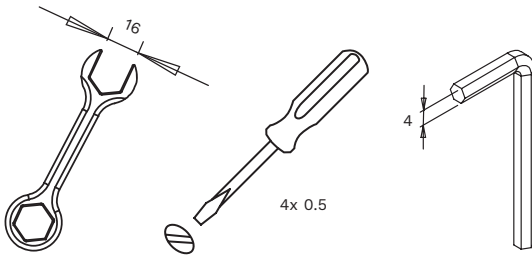

LEDnova-midi

SANS
60598

IP 66

CxS
0.13m²

198-264V - 50Hz

IK
07

ENG

The light source fitted in this luminaire shall only be replaced by a BEKA Schröder employee or agent or a similar qualified person. The glass cover will fracture into small pieces.

FRA

La source de lumière intégrée dans ce luminaire peut uniquement être remplacée par un employé de BEKA Schröder, un agent ou une autre personne qualifiée. La couverture en verre se fracturera en petits morceaux.

POR

A fonte de luz montada nesta luminária só pode ser substituída por um funcionário ou agente da BEKA Schröder ou por profissional qualificado autorizado para o efeito. A tampa de vidro irá fraturar em pequenos pedaços.

CAUTION, RISK OF ELECTRIC SHOCK

Please note: Tools are not included